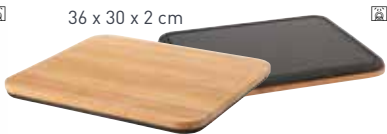

FUSIL
20,50 cm

AVEC 5 CACHETS
€9,99*
~~(€25,95**)~~

PLANCHE À
DÉCOUPER
BAMBOU
DOUBLE - FACE
36 x 30 x 2 cm

AVEC 5 CACHETS
€19,99*
~~(€57,95**)~~

CE QUI REND CETTE GAMME UNIQUE?

Les couteaux et accessoires de la marque BergHOFF possèdent des qualités exceptionnelles:

- Excellente coupe
- Chaque lame est affûtée à la main pour un tranchant parfait
- Lames en acier inoxydable de haute densité
- Manche en bois dur exotique
- Bien équilibré pour un contrôle accru
- Poignée ergonomique pour une prise sûre et confortable
- Matériaux durables pour un usage quotidien

Matériaux: lame en acier inoxydable (X30Cr13) avec finition mate satinée, manche en acapu (bois dur exotique)

BergHOFF®

Action valable du

15/02/2022 au **24/04/2022**

Vous pouvez échanger les cartes épargne complètes jusqu'au 08/05/2022 inclus.