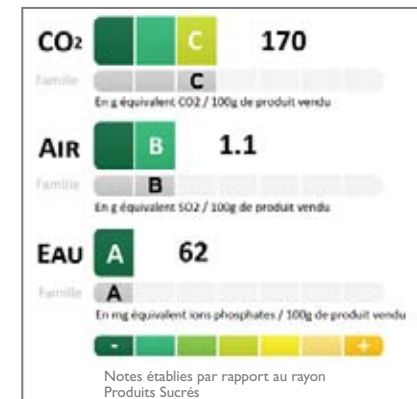

ELODIE Confiture Abricots

3250390105213