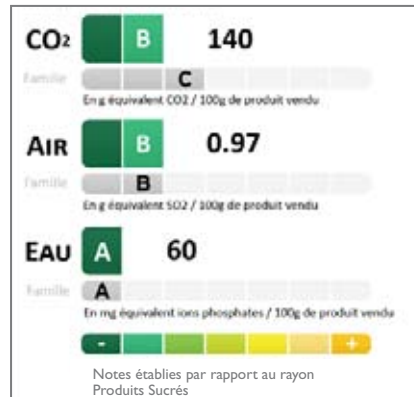

REGAIN Confiture au fructose abricot

3250390111504

FAMILLE : CONFITURE

SOLAYA Confiture Allégée Fraise

3250390134688

FAMILLE : CONFITURE

ELODIE Confiture Fraises de Dordogne 65% de fruits

3250390783374