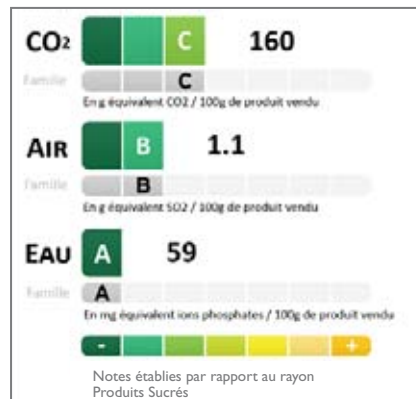

FAMILLE : CONFITURE

SOLAYA Confiture Allégée Abricots

3250390134671

FAMILLE : CONFITURE

ELODIE Confiture abricots du Rousillon 65% de fruits

3250390783350

FAMILLE : CONFITURE

ELODIE Confiture Abricots