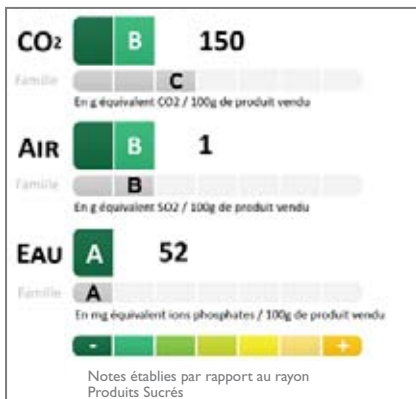

FAMILLE : CONFITURE

SOLAYA Confiture Allégée Abricots

3250390134671

FAMILLE : CONFITURE

ELODIE Confiture abricots du Rousillon 65% de fruits

3250390783350

FAMILLE : CONFITURE

ELODIE Confiture Abricots