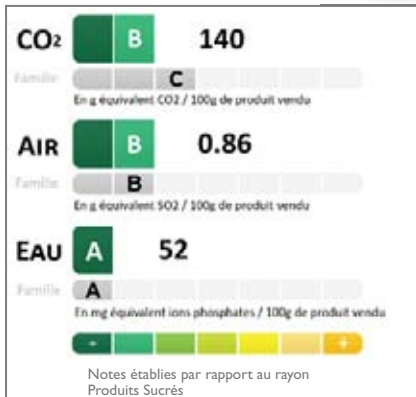

REGAIN Confiture au fructose abricot

3250390111504

FAMILLE : CONFITURE

SOLAYA Confiture Allégée Fraise

3250390134688

FAMILLE : CONFITURE

ELODIE Confiture Fraises de Dordogne 65% de fruits

3250390783374