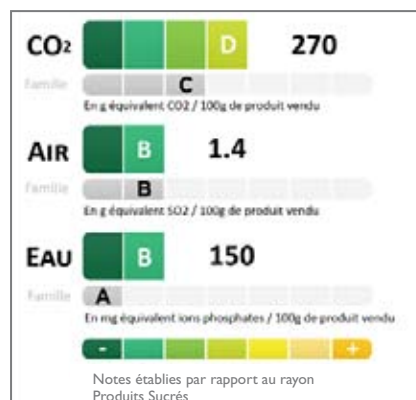

3250390105213

FAMILLE : CONFITURE

TOP BUDGET Confiture d'abricots

3410280023168

FAMILLE : CONFITURE

SOLAYA Confiture Abricot

3250390783473

FAMILLE : CONFITURE