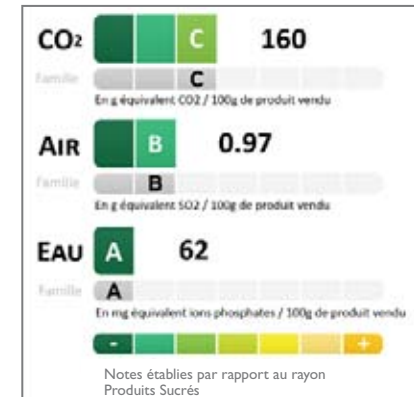

ELODIE Confiture fraise

3250390105220