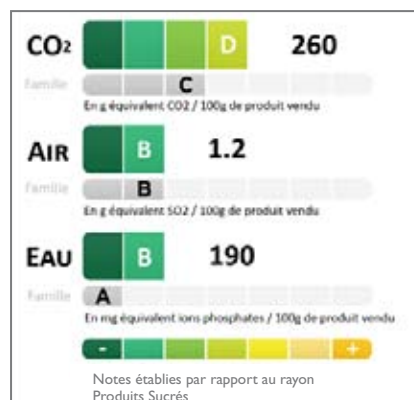

TOP BUDGET Confiture de fraises

3410280023144