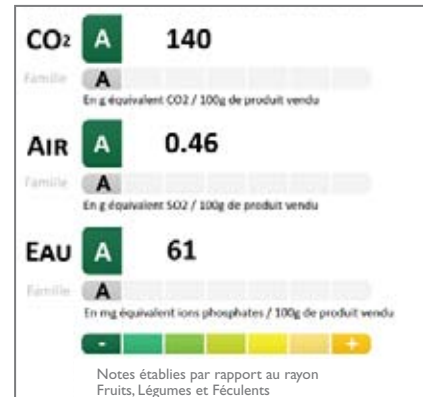

FAMILLE : COMPOTES
AU RAYON AMBIANT

SOLAYA Spécialité de fruits Pomme Poire

3250390251521

FAMILLE : COMPOTES
AU RAYON FRAIS

SOLAYA Spécialité de fruits Pomme Poire

3250390402688

FAMILLE : COMPOTES
AU RAYON FRAIS