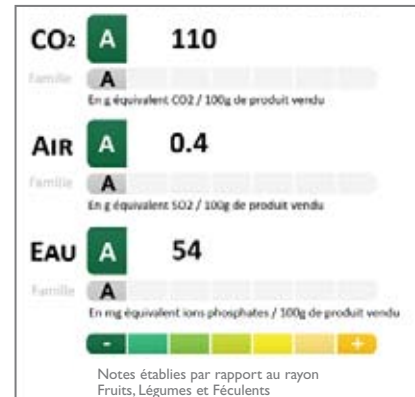

SOLAYA Gourdes pocket 2 pomme 2 pomme poire

3250391285969