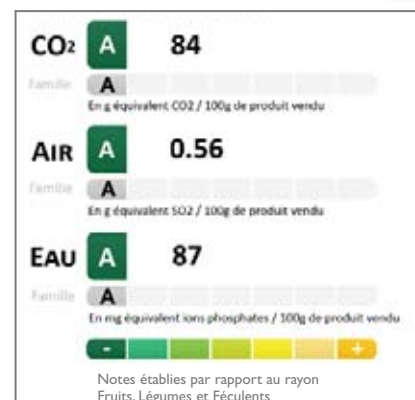

3250390394532

FAMILLE : FRUITS AU SIROP ANANAS,
CERISES, MÉLANGES DE FRUITS

SOLAYA Ananas en morceaux

3250390188513

FAMILLE : POIRES AU SIROP

SOLAYA Poires demi-fruits au sirop léger

3250390107545

FAMILLE : POIRES AU SIROP

TOP BUDGET Poires demi-fruits au sirop léger

3410280022949