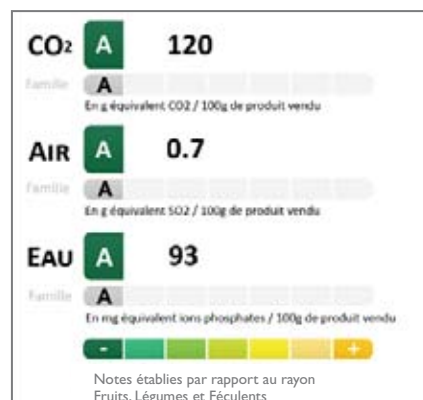

SOLAYA Ananas tranches entières

3250390394532