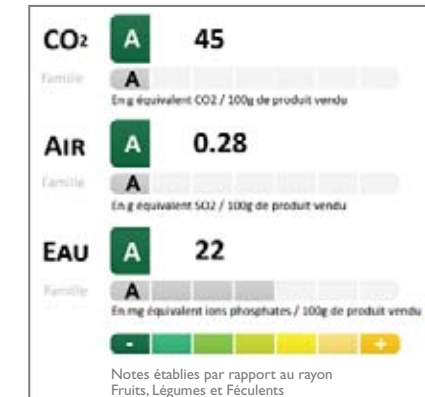

SOLAYA Gourdes pocket 2 pomme 2 pomme poire

3250391285969

FAMILLE : FRUITS FRAIS

BIOLOGIQUE Poire 4 Fruits Bio

3250391256297

FAMILLE : FRUITS AU SIROP ANANAS,
CERISES, MÉLANGES DE FRUITS

SOLAYA Ananas tranches entières