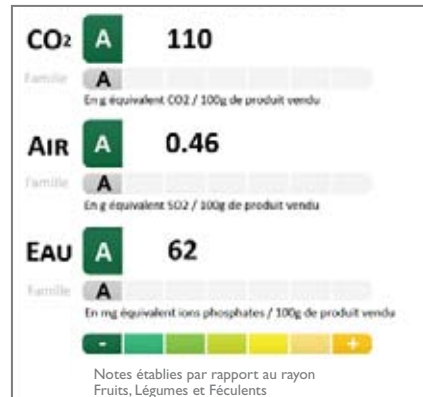

FAMILLE : COMPOTES
AU RAYON AMBIANT

SOLAYA Spécialité de fruits Pomme Poire

3250390251521

FAMILLE : COMPOTES
AU RAYON FRAIS

SOLAYA Spécialité de fruits Pomme Poire

3250390402688

FAMILLE : COMPOTES
AU RAYON FRAIS